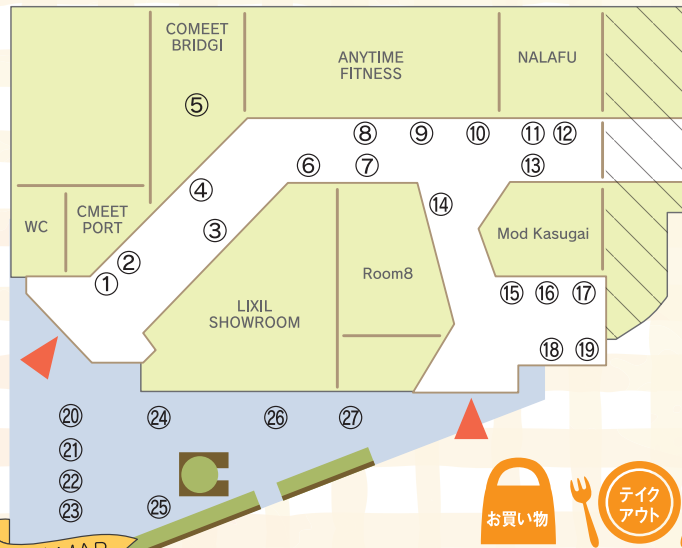

pot企画 小庵のぞみ

会場
ネクシティパレット1階COMEET
春日井市勝川町7丁目37番地

一緒にご体感ください。

施設内に「LIXILショールーム春日井」がございます。

暮らしをテーマに27店舗が出店します。

- ①iris サンキャッチャー・天然石雑貨
- ②petit pave ビーズアクセサリー
- ③(株)安江工務店 ドライフラワーの深緑壁掛けフレームプレゼント
- ④(株)リビング春日井 モクの雑貨(ペン立て、鍋敷き)・Green
- ⑤トレトール マノリヤ 料理教室
- ⑥池田建築(株) 端材でクリスマスツリーワークショップ
- ⑦三協建設(株) 思い出photoフレーム
- ⑧amitie ロースーツ
- ⑨Nattu(ナッチュ) ミツロワークショップ
- ⑩丸七ホーム(株) ベッドと暮らしアイテム
- ⑪White Pine 手紡ぎ糸
- ⑫amiami*tokko 編み小物
- ⑬ワカ企画 カフェで使っている陶器
- ⑭雑貨店Ho-biya 割烹着・真鍮アクセサリー等
- ⑮名古屋つまみ細工教室 つまみ細工ワークショップ
- ⑯有田口商店 和のセルフアクトブスワークショップ
- ⑰(株)建築工房sakura カナ削り体験(箸作り)・間取りVR体験
- ⑱sopolanka マクラメとアクセサリー
- ⑲(株)クギン 家に役立つ+1 材料の体験
- ⑳UN ROPOSO アクセサリー・ドライフラワー・雑貨等
- ㉑hushtagk アクセサリー
- ㉒素元SOUSEN 和食器
- ㉓Fine Craft 包丁研ぎ
- ㉔(株)協和コーポレーション 端材詰め放題
- ㉕Coffee Meter コーヒー・焼き菓子
- ㉖BossSand フルーツサンド
- ㉗Bistolotusstand 洋食